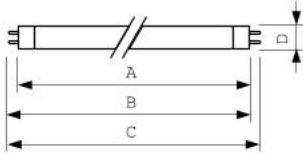

TUV TL & TL-D

Заказать и купить Лампы «Philips»
вы можете на сайте workaut.by
или по телефонам +375-17-360-29-40 или
+375-29-612-93-03

Чертеж размеров