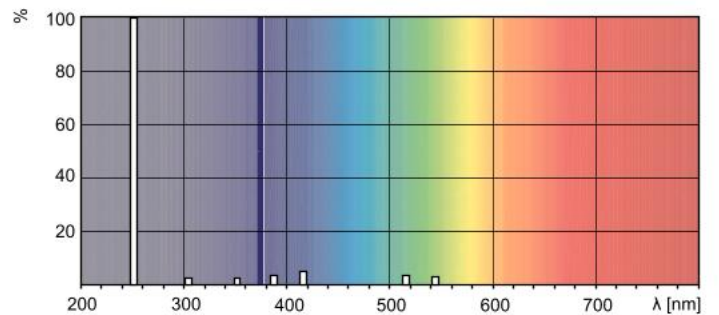

TUV TL-D 55W HO

Фотометрические данные

XDPB_XUTUVTL-D-Spectral power distribution B/W

XDPO_XUTUVTL-D-Spectral power distribution Colour