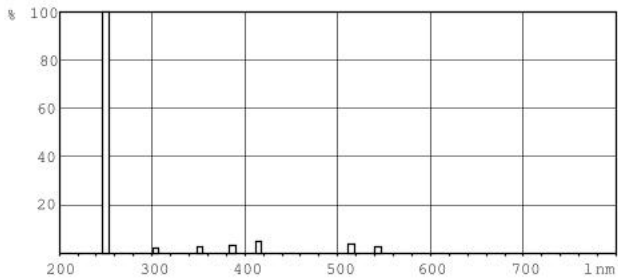

TUV TL & TL-D

Заказать и купить Лампы «Philips»
вы можете на сайте workaut.by
или по телефонам +375-17-360-29-40 или
+375-29-612-93-03

Чертеж размеров

Product	D (max)	A (max)	B (max)	B (min)	C (max)
TUV 55W HO 1SL/6	28 mm	894,6 mm	901,7 mm	899,3 mm	908,8 mm

TUV TL-D 55W HO

Фотометрические данные

XDPB_XUTUVTL-D-Spectral power distribution B/W