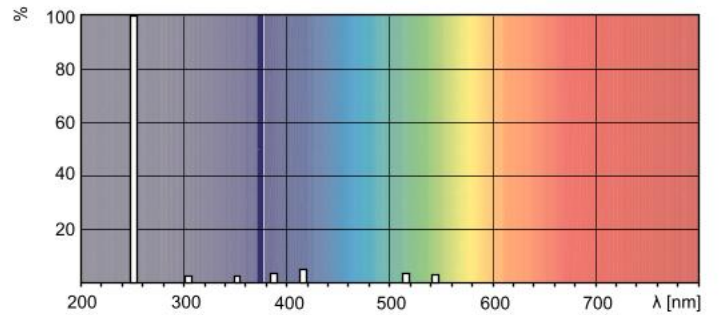

TUV TL-D 30W

Фотометрические данные

XDPB_XUTUVTL-D-Spectral power distribution B/W

XDPO_XUTUVTL-D-Spectral power distribution Colour