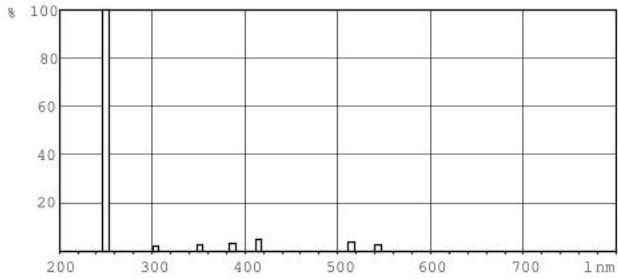

TUV TL & TL-D

Заказать и купить Лампы «Philips»
вы можете на сайте workaut.by
или по телефонам +375-17-360-29-40 или
+375-29-612-93-03

Чертеж размеров

Product	D (max)	A (max)	B (max)	B (min)	C (max)
TUV 30W 1SL/25	28 mm	894,6 mm	901,7 mm	899,3 mm	908,8 mm

TUV TL-D 30W

Фотометрические данные

XDPB_XUTUVTL-D-Spectral power distribution B/W