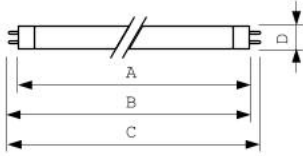

Данные о продукции

Общая информация	
Цоколь	G13 [Medium Bi-Pin Fluorescent]
Основная область применения	Disinfection
Срок эксплуатации (ном.)	9000 h
Описание системы	na [-]
Технические характеристики освещения	
Код цвета	TUV
Обозначение цвета	- [Not Specified]
Снижение светового потока при полезном сроке службы	10 %
Эксплуатационные и электрические характеристики	
Power (Rated) (Nom)	30 W
Ток лампы (ном.)	0,37 A
Напряжение (ном.)	102 V

TUV TL & TL-D

Заказать и купить Лампы «Philips»
вы можете на сайте workaut.by
или по телефонам +375-17-360-29-40 или
+375-29-612-93-03

Чертеж размеров

Product	D (max)	A (max)	B (max)	B (min)	C (max)
TUV 30W 1SL/25	28 mm	894,6 mm	901,7 mm	899,3 mm	908,8 mm